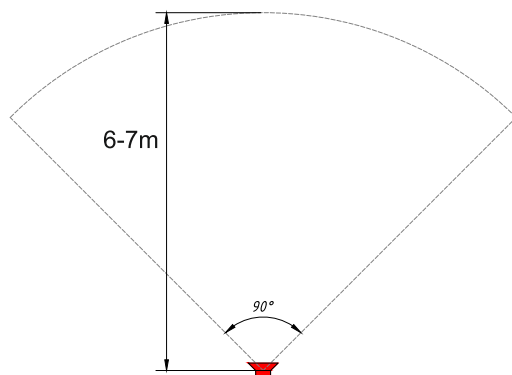

CVGAUDIO STUDYSET-W4BL