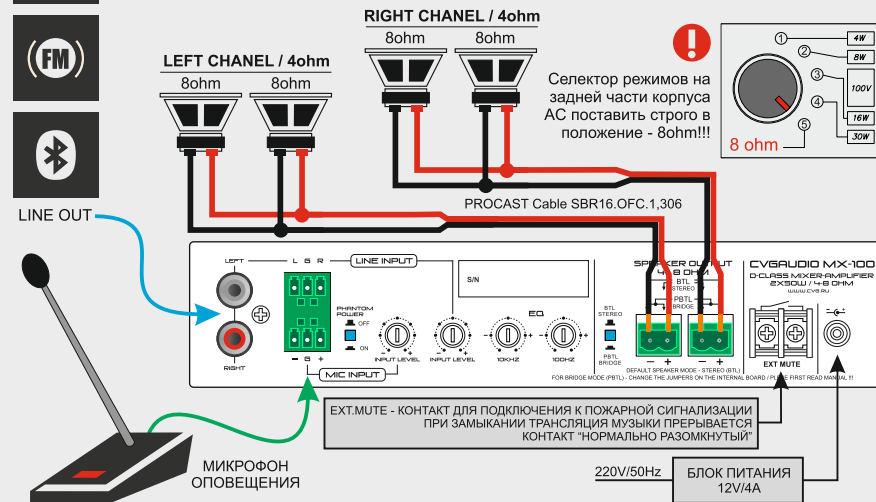

CVGAUDIO STUDYSET-W4BL